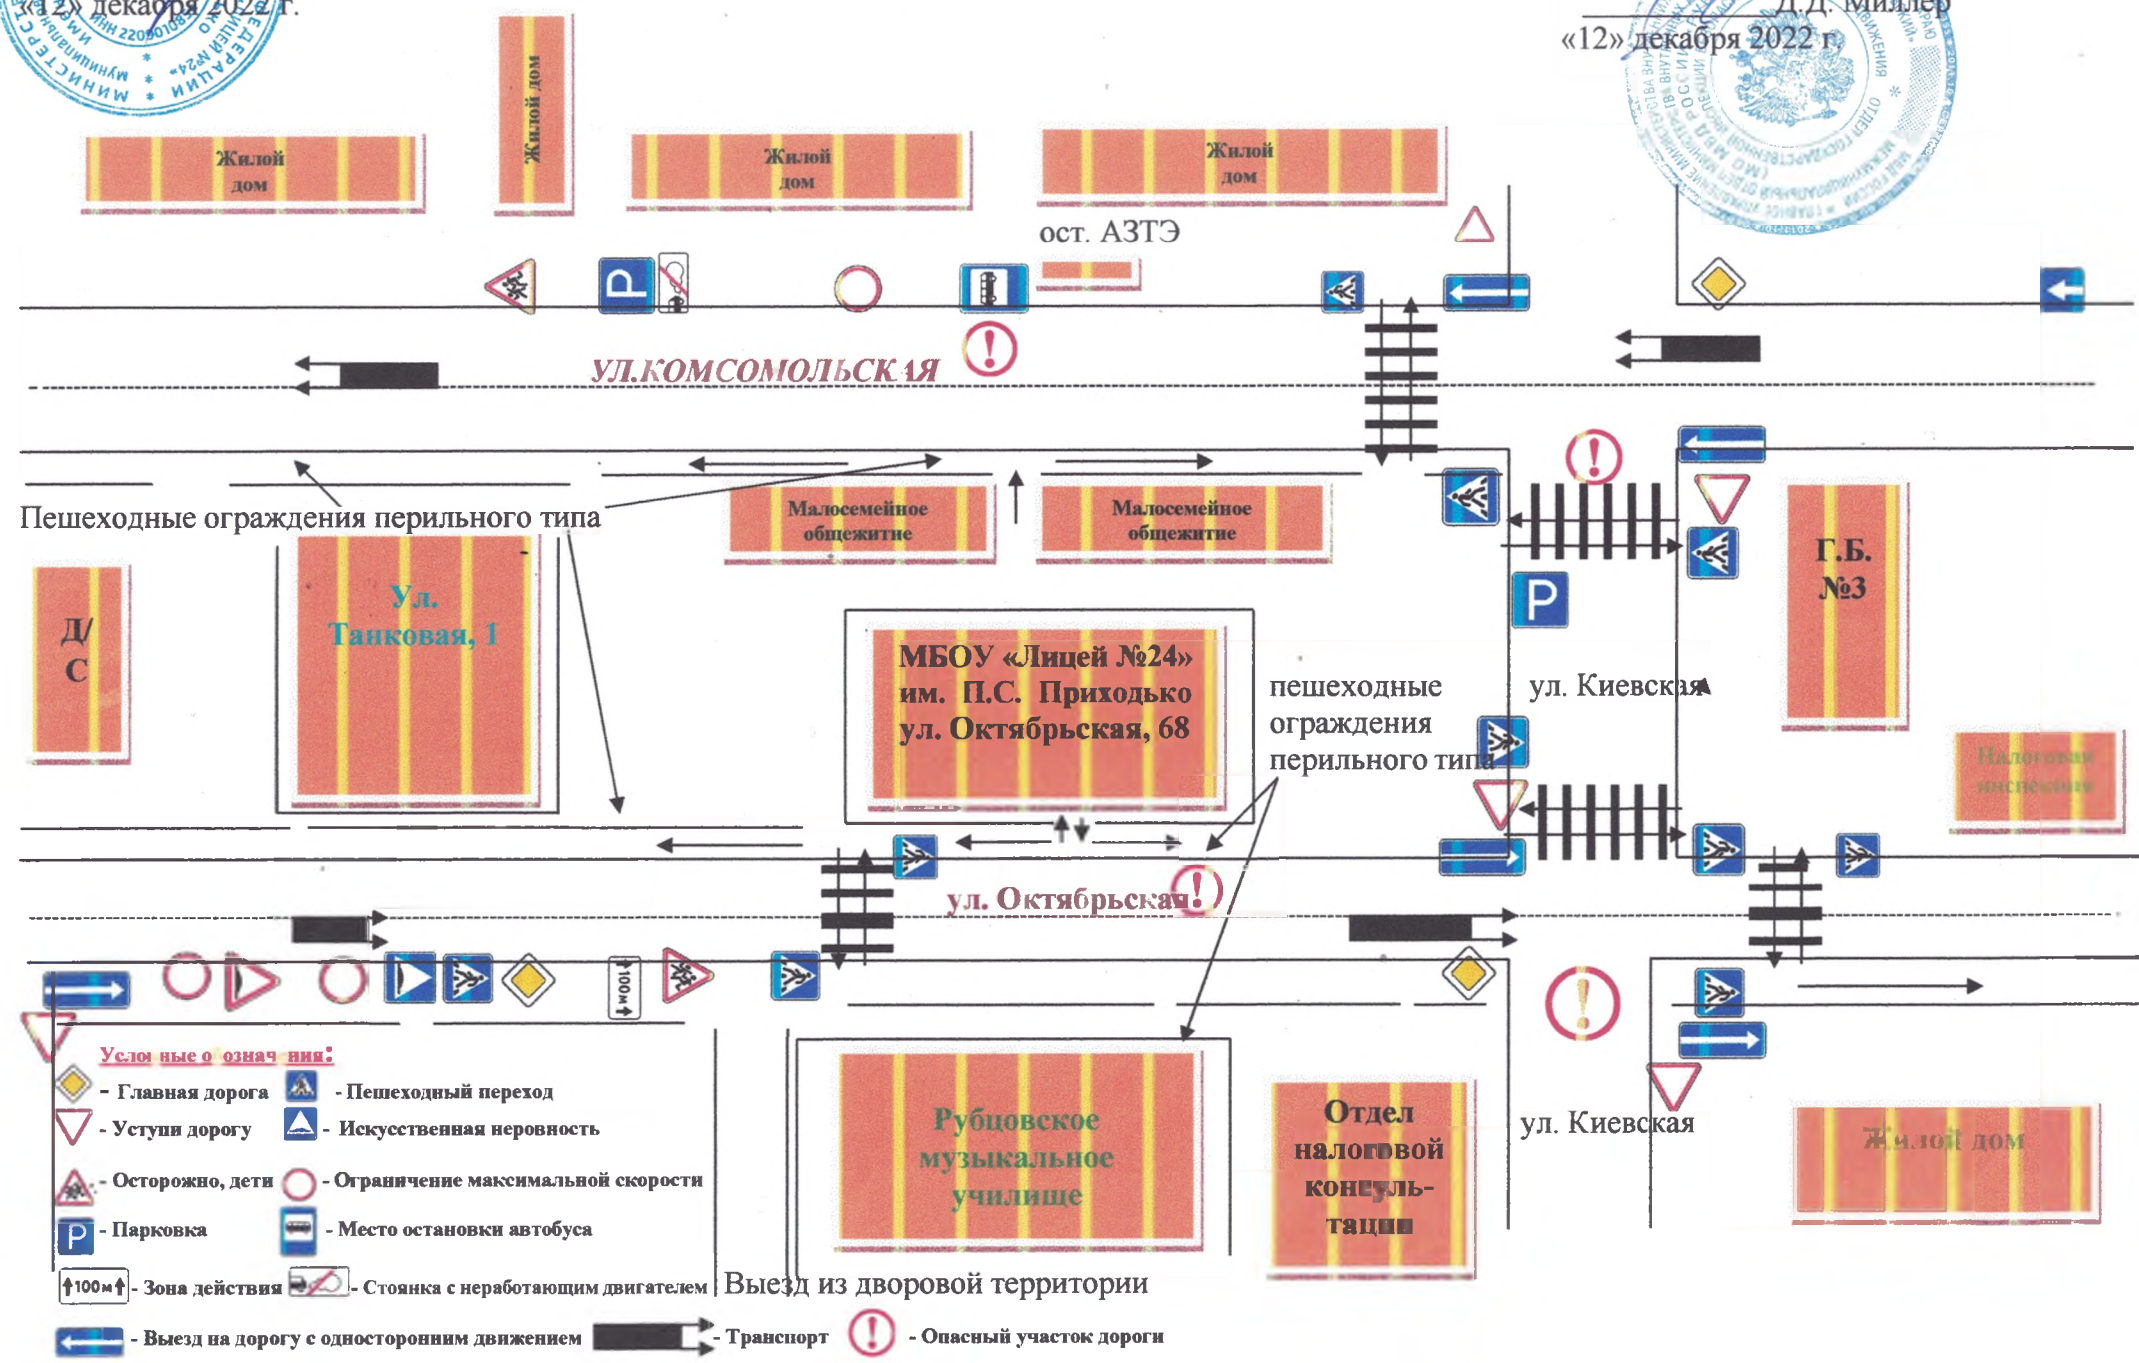

УТВЕРЖДАЮ  
 Директор МБОУ «Лицей №24» им. П.С. Приходько  
 В. Воронкова  
 «12» декабря 2022 г.

**СХЕМА**

организации дорожного движения в районе  
 МБОУ «Лицей №24» им. П.С. Приходько

СОГЛАСОВАНО  
 Бриг начальника ОГИБДД МО  
 МВД России «Рубцовский»  
 Д.Д. Миллер  
 «12» декабря 2022 г.

**Условные обозначения:**

- Главная дорога
- Уступи дорогу
- Осторожно, дети
- Парковка
- Выезд на дорогу с односторонним движением
- Пешеходный переход
- Искусственная неровность
- Ограничение максимальной скорости
- Место остановки автобуса
- Стоянка с неработающим двигателем
- Транспорт
- Опасный участок дороги

Выезд из дворовой территории